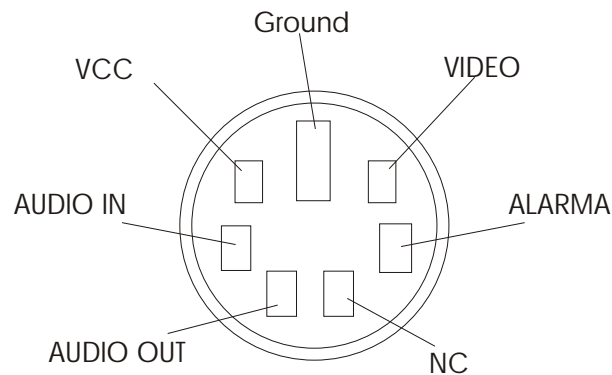

**SISTEMA DOMESTICO COS-1212**

CLAVE	Fecha de última modificación	Número Documento
CC-008-COS 1212	02 de Mayo del 2003	008

Material y/o equipo utilizado:

Sistema Modelo COS1212.

DESCRIPCION:

En CCTV, uno de los problemas mas comunes es el acoplamiento de las señales por medio de conectores y la identificación de puntos que caracterizan a estos sistemas.

A continuación presentamos el tipo de conexión para el monitor COS1212.

NOTAS Y COMENTARIOS:

Es bueno considerar que existe una gran variedad de conectores tipo DIN en CCTV, y que dependiendo el modelo estos pueden cambiar.

Los puntos identificados están en su vista frontal, por lo que hay que considerar usar la vista posterior para efectos de hacer un conector.