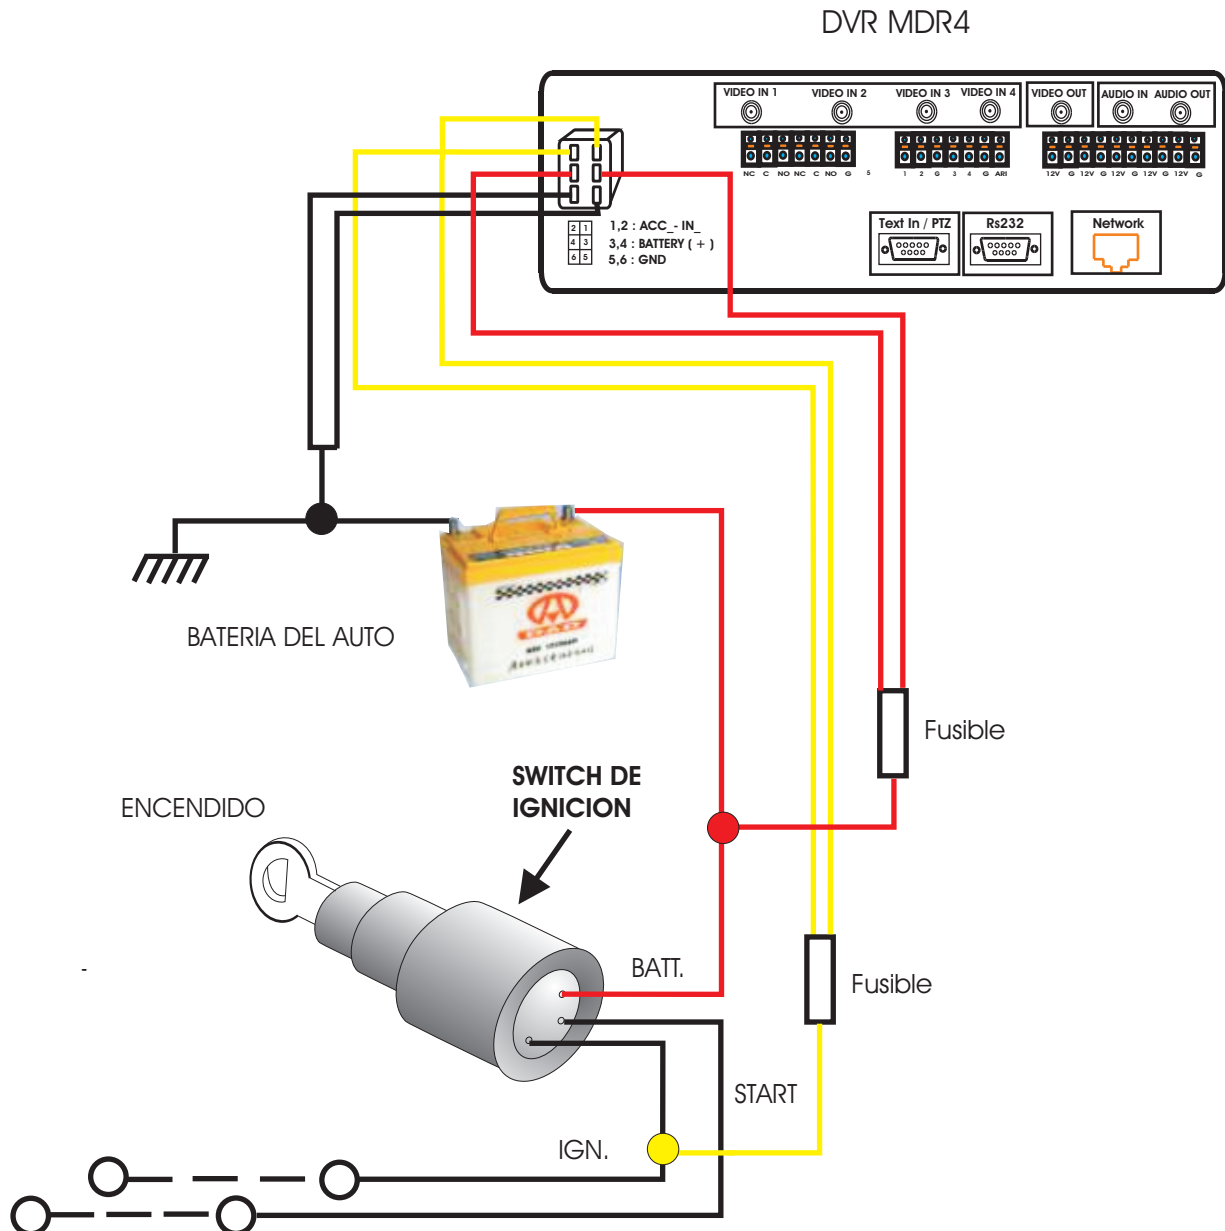

ENCENDIDO DE LA DVR MDR4

CLAVE	Fecha de última modificación	Número Documento
CC-049-ENCENDIDO DVR MDR4	20 de OCTUBRE del 2005	049

CONEXION : SISTEMA DE GRABACION CON APLICACION VEHICULAR

La grabación en la dvr MDR4 inicia cuando se enciende el motor del vehiculo y se apaga en el momento en que detiene su marcha.